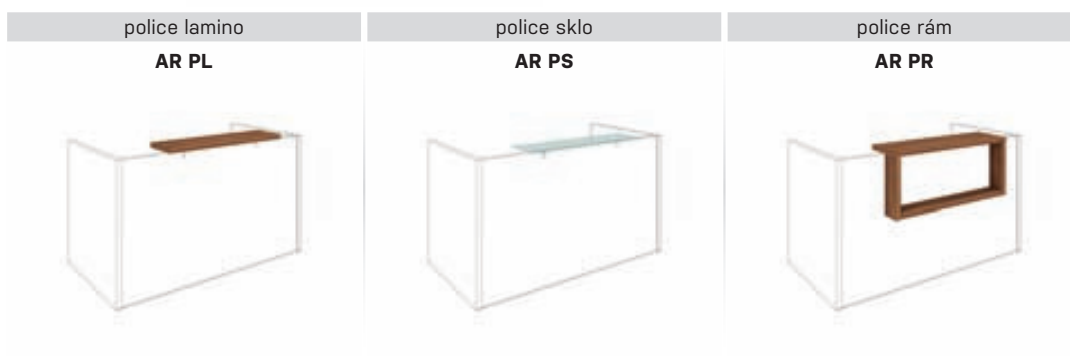

recepce, pravá

**AR 200 P**  
207 × 80 (100) × 74 (100)

↗ Na přání může být pracovní deska osazena kabelovou průchodkou

↗ Rozměry jsou uvedeny v cm  
v pořadí šířka × hloubka × výška

RECEPCE

↘ 22—23

ASSIST

↗ Volitelná recepční nástavba s rámovou konstrukcí ladí s designem řady ASSIST

- skříně jsou charakteristické stejně jako stoly vynesenu vrchní deskou
- provedení půdy, dna, boků, polic a svislých příček je v tl. 38 mm
- záda a dveře skříní jsou v tl. 18 mm
- záda jsou pohledová, takže poskytují možnost umístění skříně v prostoru
- veškeré hrany u skříní a polic jsou oplepeny ABS hranami
- na dveřích skříní může být aplikováno sklo lacobel tl. 4 mm v pěti barevných odstínech (viz. str. 30–31)
- dveře jsou vloženy, doplněné sklopnou úchytkou v ušlechtilém niklovém provedení
- na použité kování značky BLUM je poskytována doživotní záruka
- na dveřích mohou být instalovány zámky s elektronickým dálkovým ovládáním
- skříně jsou vybavené stejně jako stoly „neviditelnou“ rektifikací / plně skrytou v noze stolu/ k vyrovnání nerovností

	<p>skřín dvoudveřová, zavřená</p> <p><b>A 2 2 00</b> 128 × 46 × 90</p> 	<p>skřín dvoudveřová, skleněné dveře</p> <p><b>A 2 2 01</b> 128 × 46 × 90</p> 
<p>skřín třídvěřová, zavřená</p> <p><b>A 2 3 00</b> 188 × 46 × 90</p> 	<p>skřín třídvěřová, skleněné dveře</p> <p><b>A 2 3 01</b> 188 × 46 × 90</p> 	<p>skřín třídvěřová, skleněné dveře</p> <p><b>A 2 3 02</b> 188 × 46 × 90</p> 
<p>skřín čtyřdvěřová, zavřená</p> <p><b>A 2 4 00</b> 248 × 46 × 90</p> 	<p>skřín čtyřdvěřová, skleněné dveře</p> <p><b>A 2 4 01</b> 248 × 46 × 90</p> 	
	<p>skřín čtyřdvěřová, zavřená, skleněné dveře</p> <p><b>A 2 4 02</b> 248 × 46 × 90</p> 	